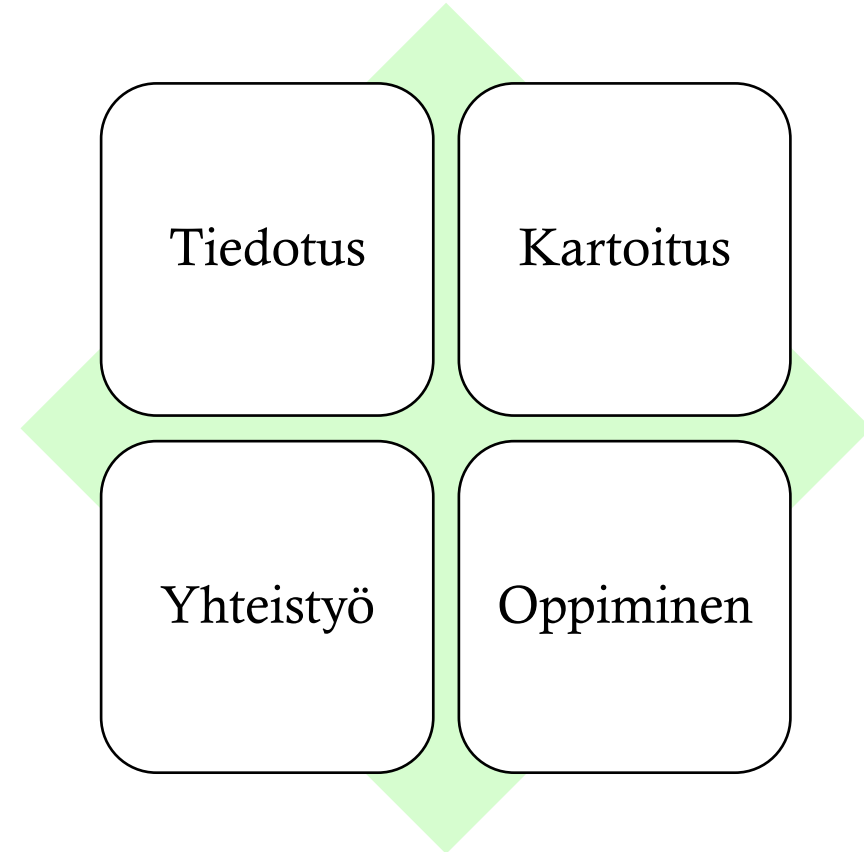

Kyläläiset

Tiehoitokunnat

Riistanhoitoyhdistys

Yrittäjät

Vertaishankkeet

HANKE KÄYTÄNNÖSSÄ